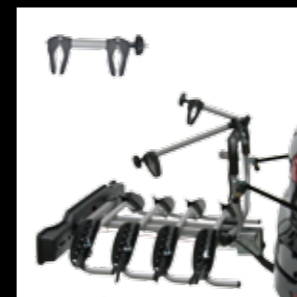

PORTABICI GANCIO TRAINO TOWBALL MOUNTED BIKE CARRIER

art. 668 - art. 668/3

art. 668/4 - art. 669

art. 669/3

STEEL

PORTACICLO UNIVERSALE SIENA

- Portabici gancio traino.
- Porta 2 - 3 o 4 biciclette;
 - Facile da montare e smontare;
 - Inclinabile per facilitare il carico posteriore (art.668 - 668/3 and 668/4);
 - Poggiaruote ampio;
 - Fornito di braccetti per la 2° bicicletta (art.668), per la 2° e 3° bicicletta (art.668/3) e per la 2°, 3° e 4° bicicletta (art.668/4);
 - Cinghie laterali obbligatorie per art. 668/4;
 - Cinghia di sicurezza cucita direttamente sul portabici;
 - Completo di barra ripetitrice con fanali e spina 13 poli omologata secondo direttiva europea.
- Il prodotto è omologato secondo direttiva europea.

SIENA UNIVERSAL BIKE CARRIER

- Towball bike carrier.
- Carrier 2-3 or 4 bikes;
 - Quick and easy to fit and remove;
 - Tips for boot access (ref.668, 668/3 and 668/4);
 - Oversize wheel supports;
 - Ref 668 has one grab arm as standard, ref 668/3 has two and ref 668/4 has three;
 - Compulsory side straps for art 668/4;
 - Doubly safe with extra safety strap fixed to frame;
 - Complete with homologated rear light bar and 13 pin plug. Full European homologation.

DETTAGLI DETAILS

ART. 668
SIENA 2 BICI
SIENA 2 BIKES

ART. 668/3
SIENA 3 BICI
SIENA 3 BIKES

ART. 668/3
SIENA 3 BICI
SIENA 3 BIKES

ART. 668/4
SIENA 4 BICI
SIENA 4 BIKES

CINGHIA DI SICUREZZA
SAFETY STRAP

ART. 365
ART. 365/2
ART. 365/3

DISPOSITIVO DI INCLINAZIONE
INCLINATION DEVICE

OPTIONAL OPTIONAL

ART. 365
POMELLO ANTIFURTO
SECURITY KNOB

ART. 693
BRACCETTI CON
CHIUSURA A CHIAVE
LOOK BIKE GRAB ARMS

ART. 365
POMELLO ANTIFURTO
SECURITY KNOB