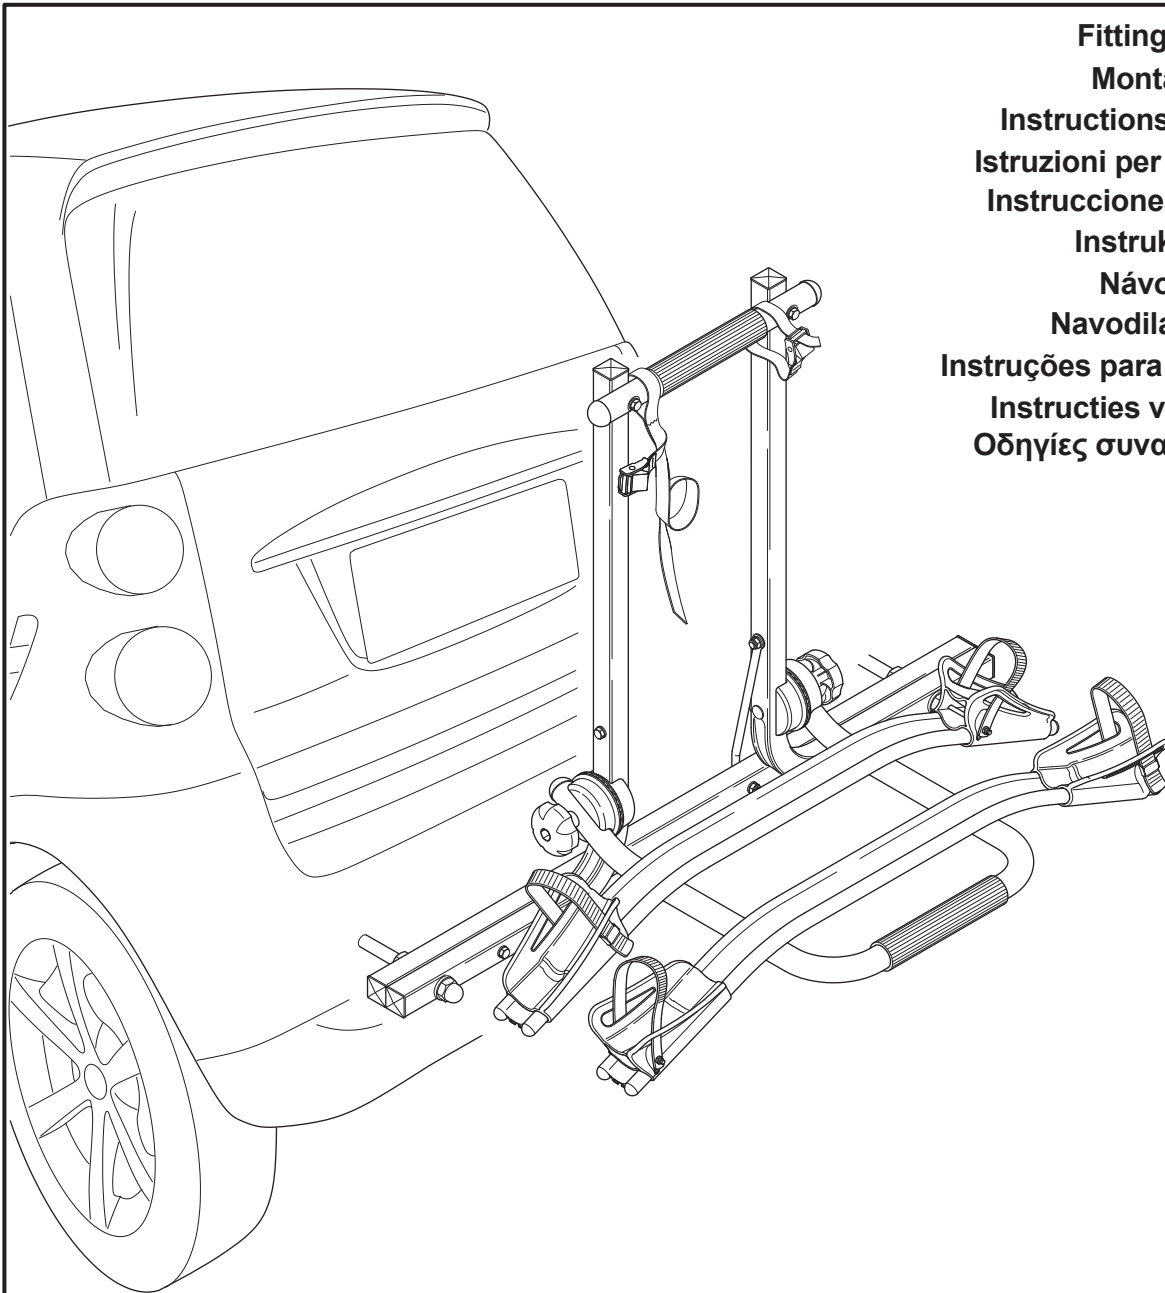

SMART RACK

Art. 630

REAR BIKE CARRIER FOR SMART CAR
HECK-FAHRRADTRÄGER FÜR SMART-AUTOMODELLE
PORTE-VÉLOS ARRIÈRE POUR VÉHICULES SMART
PORTABICICLETAS TRASERO PARA COCHES SMART
BAGAŻNIK ROWEROWY NA TYŁ DO SAMOCHODU SMART
ZADNÍ NOSIČ KOL PRO VOZIDLO SMART
ZADNÝ NOSIČ NA BICYKEL PRE VOZIDLO SMART
PORTA-BICICLETAS TRASEIRO PARA CARROS SMART
FIETSENHOUDER VOOR ACHTERAAN VOOR SMART AUTO'S
ΟΠΙΣΘΙΑ ΣΧΑΡΑ ΠΟΔΗΛΑΤΟΥ ΓΙΑ ΤΟ ΑΥΤΟΚΙΝΗΤΟ SMART